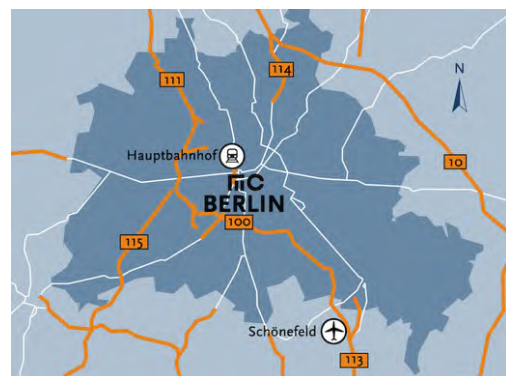

Anfahrt

zentral in der City von Berlin
direkt am Potsdamer Platz
gegenüber vom Sony Center
gut erreichbar vom Hauptbahnhof

mit S-Bahn oder U-Bahn
bis zum Bahnhof
Potsdamer Platz